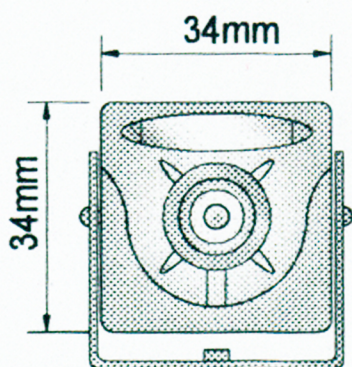

> Détails

FRONT