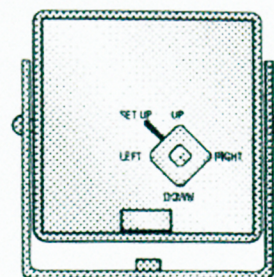

DNR36MIN

CAMERA COULEUR JOUR NUIT
HAUTE RESOLUTION 550 LTV
LUMINOSITE MINIMALE DE 0.00001 LUX
OBJECTIF FIXE 3.6 MM
FONCTION DNR, WDR et BLC

> Caractéristiques techniques

OPTEC

Standard vidéo	PAL	Détection de mouvement	Oui
Capteur d'image	1/3" CCD couleur	Masquage de zone	4 zones de masquage
Balayage	2:1 Entrelacé	Arrêt sur image	Oui
Nombre de pixels effectifs	752(H) x 582(V)	Miroir	Oui
Résolution Horizontale	550 / 600 LTV	Objectif	Fixe 3.6 mm
Obturbateur électronique	1/50 à 1/100.000 sec	Zoom digital	x1 à x32
Rapport signal / bruit	52 dB	Température de Fonctionnement	-10° à 50°C
Luminosité minimale	0.00001 Lux	Alimentation	12V DC - 120mA
Balance des blancs	Auto	Poids	60g
Contrôle du gain	Paramétrable		
Synchronisation	Interne		
Sens-up	Auto / Paramétrable		
Fonctions	DNR, BLC et WDR		

> Détails

BACK