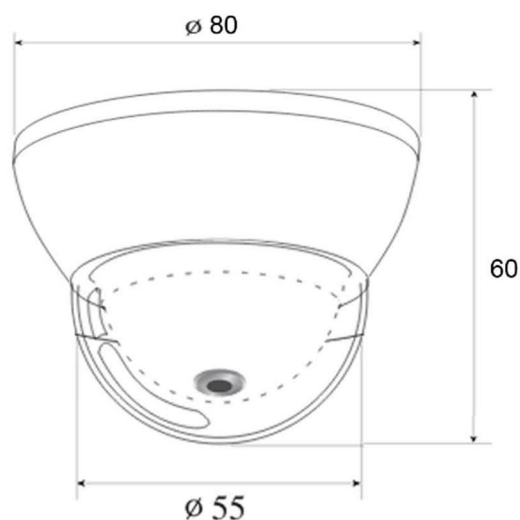

> Détails

EN OPTION :

REMOTE CONTROLLER : petit contrôleur pour accéder facilement aux menu OSD et configurer les caméra HD-SDI

prix HT : 52.00 €