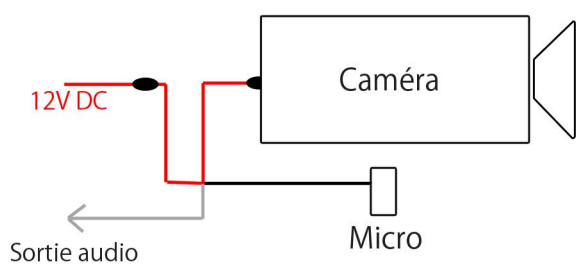

MCA

MICROPHONE POUR CAMERA
ALIMENTATION SUR CAMERA
MINIATURE
LONGUEUR DE 139 CM

OPTEC

> Caractéristiques techniques

Sortie Audio	1 RCA femelle
Entrée alimentation	1 (12V)
Sortie alimentation	1 (12V)
Longueur totale	environ 139 cm
Amplification incorporé	45 dB
Alimentation	Alimenté sur le même câble que l'alimentation de la caméra
Dimension du micro	8(D) x 12(H) mm

> Détails

Sortie alimentation

sortie audio

Entrée alimentation