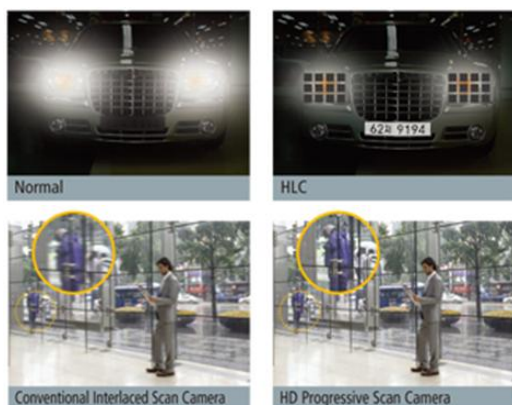

SDIM7300HTL

CAMERA TUBE COULEUR JOUR / NUIT IR
 HAUTE RESOLUTION 1944(H) x 1092(V)
 CAPTEUR 1/3" CMOS 2.1 MEGAPIXEL
 0.02 LUX (SENS-UP X60)
 FONCTION BLC 2-3DNR & AGC
 ZOOM DIGITAL X64

Capteur d'image	1/3" 2.1 Megapixel CMOS
Objectif	TDN DC Auto Iris Vari-focal 2.8~12mm
Nombre de pixels effect.	1280x1024
Luminosité minimal	0.5 Lux (IR OFF), 0 Lux (IR ON)
Rapport signal/bruit	45dB
Dynamic Range	95dB
Sortie vidéo	Oui
Compression	H.264(MP), M-JPEG
Résolution supportée	CIF, 4CIF, 1280x720, 1920x1080
Bitrate Control	H.264 – CBR (jusqu'à 12Mo/s)
Frame Rate	30ips+30ips @ D1 Triple Streaming (avec multi- Auto Expose, Balance des blancs auto., DNR, 1 entrée / 1 sortie
Fonctions	
Audio	10/100M
Ethernet	-20~50°C
Température de	
Portée IR	40 mètres en intérieur / 30 mètres en extérieur
Anti-Vandal	Oui
Etanchéité	IP 66
Alimentation	12V DC
Analyse vidéo	Oui (Tampering, Tripzone)
Mémoire tampon	Oui (jusqu'à 128M)
Multi Streaming Video	Triple Stream (direct & enregistrement, Multi-view)
FTP Upload	Oui
Motion Adaptive	Oui
Anonymous Login Support	Oui
Zone de masquage	Oui
Voix d'alerte préenregistrée	Oui
Notification d'évènement	A distance S/W, Email (avec image)
Réseaux TimeSync	Oui
Reset	Reset logiciel / Reset Sortie d'usine
Récupération automatique	Oui
Sécurité	Multi-User Authority, Filtre IP, HTTPS, SSL, A distance S/W
Upgrade	
Connections max.	10 en live, 1 en enregistrement
Protocoles	Manuel, ADSL, DHCP, UPnP, mDNS
DDNS(DVRNS)	Oui
QoS	Oui (Qos Layer 3 Diff Serv)
Accès client à distance	INIT
Open IP Protocols	Oui (ONVIF)
Auto Device Scan	Oui
Adressage IP auto.	Oui
Mise à jour	Oui
Setup	Oui accessible à distance