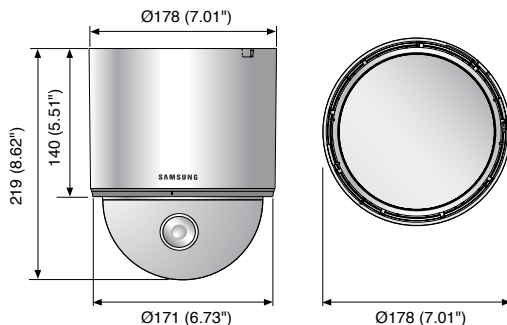

Dimensions

Unité : mm (pouce)

Caractéristiques techniques

	SCP-3430N/2430N	SCP-3430P/2430P
VIDÉO		
Capteur	Capteur CCD à double balayage EX-view 1/4" : SCP-3430, Capteur EX-view HAD CCD 1/4" : SCP-2430	
Nombre total de pixels	811(H) x 508(V)	795(H) x 596(V)
Nombre de pixels réels	768(H) x 494(V)	752(H) x 582(V)
Système de balayage	Entrelacement 2:1	
Synchronisation	Interne / Verrouillage de ligne	
Fréquence	H : 15 734 KHz / V : 59,94 Hz	H : 15 625 KHz / V : 50 Hz
Résolution horizontale	Couleur : 600 lignes TV, N/B : 700 lignes TV	
Luminosité minimale	Couleur : 0,7 lux à F1.65 (50IRE), 0,001 lux (augmentation de la sensibilité 512x) : SCP-3430 0,2 lux à F1.65 (50IRE), 0,0004 lux (augmentation de la sensibilité 512x) : SCP-2430 N/B : 0,07 lux à F1.65 (50IRE), 0,0002 lux (augmentation de la sensibilité 512x) : SCP-3430 0,02 lux à F1.65 (50IRE), 0,00004 lux (augmentation de la sensibilité 512x) : SCP-2430	
Rapport signal / bruit	52 dB (AGC désactivé, Poids activé)	
Sortie vidéo	CVBS : 1,0 Vp-p / 75 Ω composite	
OBJECTIF		
Longueur focale (facteur zoom)	3,2 ~ 138,5mm (optique 43x)	
Ouverture relative maxi	1 : 1,65(grand angle) ~ 3,7(téléobjectif)	
Champ de vision angulaire	H : 61,22°(grand angle) ~ 1,47°(téléobjectif) / V : 47,16°(grand angle) ~ 1,1°(téléobjectif)	
Distance minimale de l'objet à l'objectif	1m	
Contrôle de la mise au point	Auto / Manuel / AF prise de vue statique	
Vitesse du mouvement de zoom	3,2 s (de grand angle à téléobjectif)	
PANORAMIQUE / INCLINAISON		
Plage de panoramique	360° (sans fin)	
Vitesse de panoramique	Prépositionnement : 600°/s, Manuel : 0,01°/s ~ 180°/s (proportionnel au rapport du zoom)	
Plage d'orientation	-6° ~ 186°	
Vitesse d'inclinaison	Prépositionnement : 600°/s, Manuel : 0,01°/s ~ 180°/s (proportionnel au rapport du zoom)	
Préréglage	512	
Précision du préréglage	±0,1°	
OPÉRATIONNEL		
Affichage à l'écran	Prise en charge multilingue Anglais, japonais, espagnol, français, portugais, taïwanais, coréen	Prise en charge multilingue Anglais, français, allemand, espagnol, italien, chinois, russe, polonais, tchèque, roumain, serbe, suédois, danois, turc, portugais
Titre de caméra	Off / On (Affichage 54 caractères)	
Jour et Nuit	Jour / Nuit / Auto / Ext	
Compensation de rétroéclairage	Off / WDR / BLC : SCP-3430, Off / On (Réglage de zone) : SCP-2430	
Large gamme dynamique	128x : SCP-3430 160x : SCP-3430	
Amélioration du contraste	XDR (Off / Faible / Moyen / Élevé)	
Réduction du bruit numérique	Adaptatif 3D+2D (Off / Faible / Moyen / Élevé / Utilisateur)	
Stabilisation d'image numérique	Off / On	
Détection mouvement	Off / Suivi / Détection	
Masque de confidentialité	Off / On (12 zones programmables avec masquage polygonal)	
Augmenter sens. (Intégration image)	2x ~ 512x	
Contrôle du gain	Off / On	
Balance Blancs	ATW1 / ATW2 / AWC (Manuel) / 3200 K / 5600 K	
Vitesse d'obturateur électronique	1/60 ~ 1/10 000 s	1/50 ~ 1/10 000 s
Zoom numérique	Off / On (1x ~ 16x)	
Rotation Numérique	Off / On	
Profil	Standard / Signal d'essai d'insertion (ITS) / Contre-jour / Jour et Nuit / Jeu / Personnalisé	
VPS	Off / On	
Vidéo intelligente	Fixe / Déplacé	
PIP	Off / On	
Calendrier	Jour / Heure	
Alarme	8 entrées, 3 sorties	
Liaison	Contrôle coaxial (compatible SPC-300), RS-485 Coax : Pelco-C (Coaxitron)	
Protocole	RS-485 : Samsung-T/E, Pelco-D/P, Panasonic, Bosch, Honeywell, Vicon, GE	
ENVIRONNEMENTAL		
Température / Humidité de fonctionnement	-10°C ~ +50°C (+14°F ~ +122°F) / Humidité relative inférieure à 90%	
ÉLECTRIQUE		
Tension d'entrée / Courant	24V CA ±10%	
Consommation d'énergie	Max. 11W	
MÉCANIQUE		
Couleur / Matériau	Gris clair / Plastique (dôme de protection : transparent)	
Dimensions (L x H)	Ø178 x 219mm (7,01" x 8,62")	
Poids	2Kg (4,41 lb)	