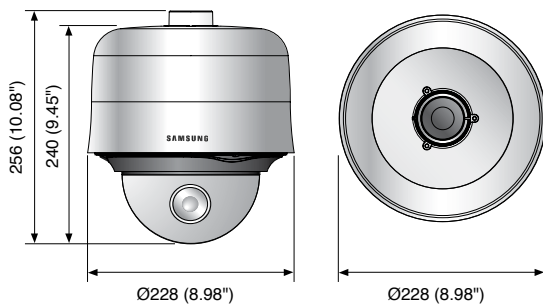

Dimensions

Unité : mm (pouce)

Accessoires (en option)

Caractéristiques techniques

	SCP-3430HN/2430HN	SCP-3430HP/2430HP
VIDÉO		
Capteur	Capteur CCD à double balayage EX-view 1/4" : SCP-3430H, Capteur EX-view HAD CCD 1/4" : SCP-2430H	
Nombre total de pixels	811(H) x 508(V)	795(H) x 596(V)
Nombre de pixels réels	768(H) x 494(V)	752(H) x 582(V)
Système de balayage	Entrelacement 2:1	
Synchronisation	Interne / Verrouillage de ligne	
Fréquence	H : 15 734 KHz / V : 59,94 Hz	H : 15 625 KHz / V : 50 Hz
Résolution horizontale	Couleur : 600 lignes TV, N/B : 700 lignes TV	
Luminosité minimale	Couleur : 0,7 lux à F1.65 (50IRE), 0,001 lux (augmentation de la sensibilité 512x) : SCP-3430H 0,2 lux à F1.65 (50IRE), 0,0004 lux (augmentation de la sensibilité 512x) : SCP-2430H N/B : 0,07 lux à F1.65 (50IRE), 0,0002 lux (augmentation de la sensibilité 512x) : SCP-3430H 0,02 lux à F1.65 (50IRE), 0,00004 lux (augmentation de la sensibilité 512x) : SCP-2430H	
Rapport signal / bruit	52 dB (AGC désactivé, Poids activé)	
Sortie vidéo	CVBS : 1,0 Vp-p / 75 Ω composite	
OBJECTIF		
Longueur focale (facteur zoom)	3,2 ~ 138,5mm (optique 43x)	
Ouverture relative maxi	1 : 1,65(grand angle) ~ 3,7(téléobjectif)	
Champ de vision angulaire	H : 61,22°(grand angle) ~ 1,47°(téléobjectif) / V : 47,16°(grand angle) ~ 1,1°(téléobjectif)	
Distance minimale de l'objet à l'objectif	1m	
Contrôle de la mise au point	Auto / Manuel / AF prise de vue statique	
Vitesse du mouvement de zoom	3,2 s (de grand angle à téléobjectif)	
PANORAMIQUE / INCLINAISON		
Plage de panoramique	360° (sans fin)	
Vitesse de panoramique	Prépositionnement : 600°/s, Manuel : 0,01°/s ~ 180°/s (proportionnel au rapport du zoom)	
Plage d'orientation	-6° ~ 186°	
Vitesse d'inclinaison	Prépositionnement : 600°/s, Manuel : 0,01°/s ~ 180°/s (proportionnel au rapport du zoom)	
Préréglage	512	
Précision du préréglage	±0,1°	
OPÉRATIONNEL		
Affichage à l'écran	Prise en charge multilingue Anglais, japonais, espagnol, français, portugais, taïwanais, coréen	Prise en charge multilingue Anglais, français, allemand, espagnol, italien, chinois, russe, polonais, tchèque, roumain, serbe, suédois, danois, turc, portugais
Titre de caméra	Off / On (Affichage 54 caractères)	
Jour et Nuit	Jour / Nuit / Auto / Ext	
Compensation de rétroéclairage	Off / On (Réglage de zone)	
Large gamme dynamique	128x : SCP-3430H	160x : SCP-3430H
Amélioration du contraste	XDR (Off / Faible / Moyen / Élevé)	
Réduction du bruit numérique	Adaptatif 3D+2D (Off / Faible / Moyen / Élevé / Utilisateur)	
Stabilisation d'image numérique	Off / On	
Détection mouvement	Off / Suivi / Détection	
Masque de confidentialité	Off / On (12 zones programmables avec masquage polygonal)	
Augmenter sens. (Intégration image)	2x ~ 512x	
Contrôle du gain	Off / On	
Balance Blancs	ATW1 / ATW2 / AWC (Manuel) / 3200 K / 5600 K	
Vitesse d'obturateur électronique	1/60 ~ 1/10 000 s	1/50 ~ 1/10 000 s
Zoom numérique	Off / On (1x ~ 16x)	
Rotation Numérique	Off / On	
Profil	Standard / Signal d'essai d'insertion (ITS) / Contre-jour / Jour et Nuit / Jeu / Personnalisé	
VPS	Off / On	
Vidéo intelligente	Fixe / Déplacé	
PIP	Off / On	
Calendrier	Jour / Heure	
Alarme	8 entrées, 3 sorties	
Liaison	Contrôle coaxial (compatible SPC-300), RS-485	
Protocole	Coax : Pelco-C (Coaxitron) RS-485 : Samsung-T/E, Pelco-D/P, Panasonic, Bosch, Honeywell, Vicon, GE	
ENVIRONNEMENTAL		
Température / Humidité de fonctionnement	-50°C ~ +50°C (-58°F ~ +122°F) / Humidité relative inférieure à 90%	
Protection captage	IP66	
ÉLECTRIQUE		
Tension d'entrée / Courant	24V CA ±10%	
Consommation d'énergie	Max. 11W / 47W (ventilateur et réchauffeur en marche)	
MÉCANIQUE		
Couleur / Matériau	Gris clair / Aluminium, plastique (dôme de protection : transparent)	
Dimensions (L x H)	Ø228 x 256mm (8,98" x 10,08")	
Poids	3Kg (6,61 lb)	