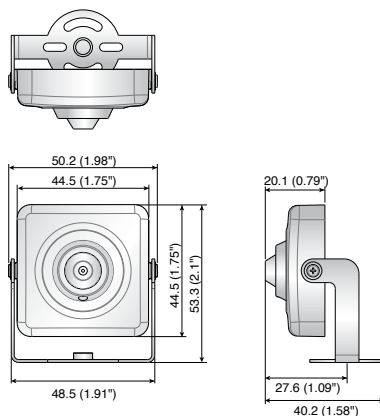

## Principales caractéristiques

- Haute résolution de 600 lignes TV
- Illumination min. de 0,45 Lux/0,15 Lux sur F2.0 (couleur)
- Objectif fixe intégré 3,7mm
- WDR, VPS : SCB-3020, video intelligente, MD, DNR (3D+2D)
- Contrôle coaxiale (CCVC), 12 V CC

## Dimensions

Unité : mm (pouce)