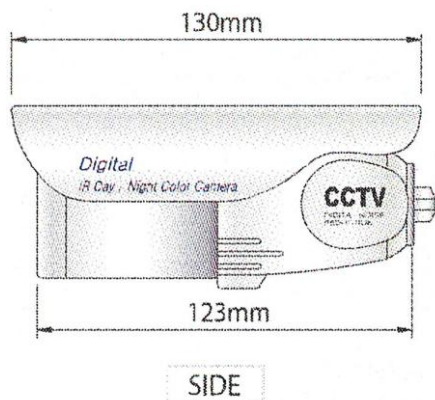

WD24LIR

CAMERA COULEUR JOUR / NUIT IR
 HAUTE RESOLUTION 540 LTV
 OBJECTIF FIXE 4 MM
 24x LEDs IR 850nm
 DNR – OSD – BLC – AGC

Standard vidéo	PAL
Capteur d'image	1/3" Sony Super HAD CCD
Balayage	2 :1 Entrelacé
Nombre de pixels effect.	752 (H) x 582 (V)
Résolution Hor.	540 LTV
Obturbateur électronique	1/50 – 1/120 000 sec.
Synchronisation	Interne
Rapport Signal / Bruit	> 50 dB
Sortie vidéo	CVBS : 1.0V [p-p] 75 Ω
Luminosité Minimal	0.1 Lux (CDS Off), 0.00002 Lux (CDS On)
Balance des blancs	ATW/AWB/Fixe/Manuel
Correction Gamma	0.45
Ajustement de l'image	Contraste/Netteté/CB-Gain/CR-Gain
OSD	Oui
AGC	On/Off
BLC	On/Off
Masquage de zone	On/Off (4 zones programmables)
Objectif	Fixe 4mm - 24x Leds IR 830nm
Temp. de fonctionnement	-10° C ~ + 50° C - Humidité : 95%
Alimentation	12V DC - 350 mA max. (leds On)
Dimensions	63 (D) x 123 (L)
Poids	800 g.