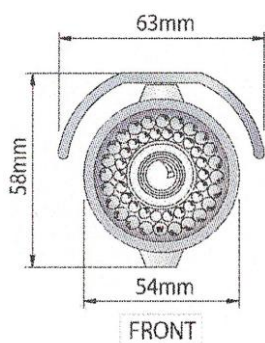

WD24LIR

CAMERA COULEUR JOUR / NUIT IR
 HAUTE RESOLUTION 540 LTV
 OBJECTIF FIXE 4 MM
 24x LEDs IR 850nm
 DNR – OSD – BLC – AGC

Standard vidéo	PAL
Capteur d'image	1/3" Sony Super HAD CCD
Balayage	2 :1 Entrelacé
Nombre de pixels effect.	752 (H) x 582 (V)
Résolution Hor.	540 LTV
Obturbateur électronique	1/50 – 1/120 000 sec.
Synchronisation	Interne
Rapport Signal / Bruit	> 50 dB
Sortie vidéo	CVBS : 1.0V [p-p] 75 Ω
Luminosité Minimal	0.1 Lux (CDS Off), 0.00002 Lux (CDS On)
Balance des blancs	ATW/AWB/Fixe/Manuel
Correction Gamma	0.45
Ajustement de l'image	Contraste/Netteté/CB-Gain/CR-Gain
OSD	Oui
AGC	On/Off
BLC	On/Off
Masquage de zone	On/Off (4 zones programmables)
Objectif	Fixe 4mm - 24x Leds IR 830nm
Temp. de fonctionnement	-10° C ~ + 50° C - Humidité : 95%
Alimentation	12V DC - 350 mA max. (leds On)
Dimensions	63 (D) x 123 (L)
Poids	800 g.