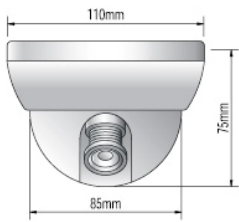

DNR23837

CAMERA DOME COULEUR JOUR / NUIT
HAUTE RESOLUTION 550 LTV – 0,00001 LUX
OBJECTIF FIXE 3,6 MM - OSD
TECHNOLOGIE DNR ET WDR INTEGREES
DETECTION DE MOUVEMENT – ZOOM DIGITAL X32

FRONT