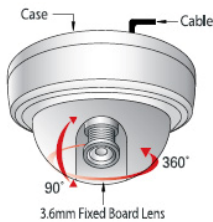

DNR23837

CAMERA DOME COULEUR JOUR / NUIT
 HAUTE RESOLUTION 550 LTV – 0,00001 LUX
 OBJECTIF FIXE 3,6 MM - OSD
 TECHNOLOGIE DNR ET WDR INTEGREES
 DETECTION DE MOUVEMENT – ZOOM DIGITAL X32

FRONT

OSD Control Board

SIDE

OSD Control Board

OSD

Standard vidéo	PAL
Capteur d'image	1/3 " Sony CCD
Balayage	2 :1 Entrelacé
Nombre de pixels effect.	752 (H) x 582 (V)
Résolution Hor.	550 LTV
Obturbateur électronique	1/60 ~ 1/120 000 sec
Rapport signal/bruit	52 dB (AGC OFF)
Sensibilité minimal	0.00001 Lux
Balance des blancs	Auto (ATW) / AWB / AWC
Contrôle du gain	Programmable
Synchronisation	Interne
Menu OSD	Intégré
Sens – up	Auto / programmable
BLC	Oui
Jour / Nuit	Oui
Fonction WDR	Intégré
Fonction DNR	ON / OFF (1~50 niveaux programmables)
Détection de mouvement	On / Off (4 zones, Sortie alarme)
Masquage de zone	On / Off (8 zones programmables)
Freeze	On/Off
Mirror	Off / Mirror
Contour de l'image	0 ~ 31 - Niveau ajustable
Objectif	Objectif fixe 3,6 mm
Zoom digital	x32
Temp. de fonctionnement	- 10° C ~ + 50° C
Temp. de stockage	- 20° C ~ + 60° C
Consommation	120 mA
Alimentation	DC 12V
Dimensions	110 (L) x 75(H) x 110 (D) mm
Poids	300 g