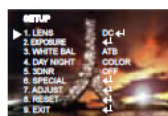

DNR23837

CAMERA DOME COULEUR JOUR / NUIT
 HAUTE RESOLUTION 550 LTV – 0,00001 LUX
 OBJECTIF FIXE 3,6 MM - OSD
 TECHNOLOGIE DNR ET WDR INTEGREES
 DETECTION DE MOUVEMENT – ZOOM DIGITAL X32

FRONT

OSD Control Board

SIDE

OSD Control Board

OSD

Standard vidéo	PAL
Capteur d'image	1/3 " Sony CCD
Balayage	2 :1 Entrelacé
Nombre de pixels effect.	752 (H) x 582 (V)
Résolution Hor.	550 LTV
Obturbateur électronique	1/60 ~ 1/120 000 sec
Rapport signal/bruit	52 dB (AGC OFF)
Sensibilité minimal	0.00001 Lux
Balance des blancs	Auto (ATW) / AWB / AWC
Contrôle du gain	Programmable
Synchronisation	Interne
Menu OSD	Intégré
Sens – up	Auto / programmable
BLC	Oui
Jour / Nuit	Oui
Fonction WDR	Intégré
Fonction DNR	ON / OFF (1~50 niveaux programmables)
Détection de mouvement	On / Off (4 zones, Sortie alarme)
Masquage de zone	On / Off (8 zones programmables)
Freeze	On/Off
Mirror	Off / Mirror
Contour de l'image	0 ~ 31 - Niveau ajustable
Objectif	Objectif fixe 3,6 mm
Zoom digital	x32
Temp. de fonctionnement	- 10° C ~ + 50° C
Temp. de stockage	- 20° C ~ + 60° C
Consommation	120 mA
Alimentation	DC 12V
Dimensions	110 (L) x 75(H) x 110 (D) mm
Poids	300 g