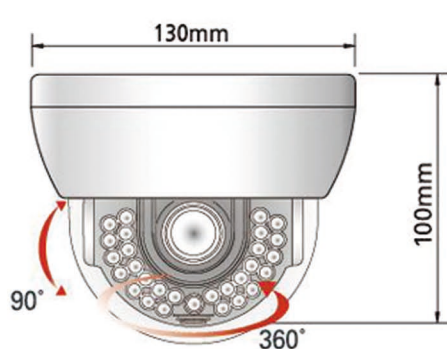

Détails

FRONT