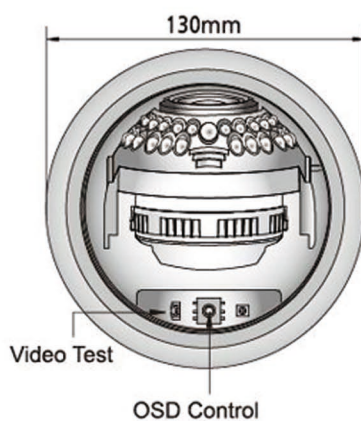

DNR355IR37

CAMERA DOME IR JOUR ET NUIT
HAUTE RESOLUTION 1000 LTV
LUMINOSITE MINIMALE DE 0.00001 LUX
OBJECTIF VARIFOCAL AUTO IRIS 2.8 à 12 MM
AVEC REDUCTION DU BRUIT NUMERIQUE 3DNR
COMPENSATION DE LUMINOSITE DE CONTRE-JOUR

Caractéristiques techniques

OPTEC

Capteur d'image	1/3" Mega Sony Exmor	D-WDR	Niveau ajustable
Système TV	NTSC, PAL	Détection de mouvement	Programmable 4 zones
Pixels effectif	1305(H) x 1049(V) 1.37Mpx	Zone de masquage	Programmable 16 zones
Balayage	Scanne progressif	Mirroir	Activable
Synchronisation	Interne	Arrêt sur image	Activable
Menu OSD	Embarqué	Netteté	Niveau ajustable 0 à 15
Luminosité de contre-jour	OFF / HS-BLC / BLC	Jour et Nuit	Auto (couleur / Noir et Blanc)
Résolution	1000 LTV	Zoom numérique	x1 à x32
Rapport signal / bruit	52 dB	Alimentation	12V DC - 120mA
Luminosité minimale	0.00001 Lux (Sens-up x32)	Objectif	Varifocal auto-iris 2.8 à 12 mm
Balance des blancs	Auto / Manuel	Condition de fonctionnement	-10 à 50°C Humidité 95% max
Obturateur électronique	1/60 à 1/60000 sec	Dimensions	130(L) x 100(H) x 130(P) mm
Sens-up	x64 (par défaut en x8)	Poids	600g
Contrôle du gain	Niveau ajustable		
3 DNR	Niveau ajustable		

Détails

FRONT

SIDE