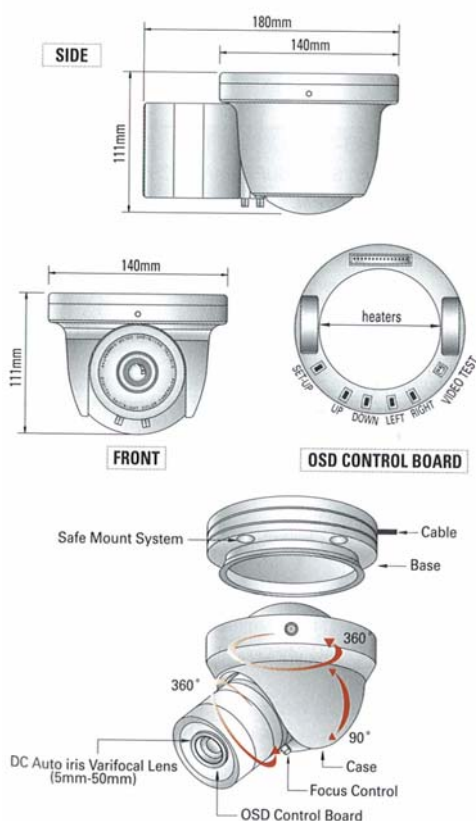

D920DN550

CAMERA DOME **COULEUR** JOUR / NUIT
 HAUTE RESOLUTION 560 LIGNES TV
 OBJECTIF VARI FOCAL 5 - 50 MM
 OSD – DNR - CDS

Standard vidéo	PAL
Capteur d'image	1/3" Couleur Sony Super HAD
Balayage	2 : 1 Entrelacé - PAL 625 Lignes
Nombre de pixels effect.	752 (H) x 582 (V)
Résolution Hor.	560 LTV
Obturbateur électronique	1/50 ~ 1/120 000 sec.
Rapport signal/bruit	> 50 dB
Sensibilité	CDS Off : 0.1 Lux / CDS On : 0.00006 Lux
Synchronisation	Interne
Sortie vidéo	Composite 1.0 [Vp-p] 75 Ω
Correction Gamma	0.45 γ
Balance des blancs	ATW / AWC / Manuel
OSD	Oui
BLC	Lent, Moyen, Rapide, Off
AGC	Lent, Moyen, Rapide, Off
DNR	Lent, Moyen, Rapide, Off
Jour / Nuit	On / Automatique
Réglage de contour	On / Off (niveau ajustable)
Zone privée	On / Off (4 zones programmables)
Objectif	Vari Focal de 5 à 50 mm
Auto Iris	Oui
Consommation	CDS On : 800 mA
Temp. de fonctionnement	- 10° C ~ + 50° C Humidité : 90 %
Dimensions	100 x 134 x 190 mm
Poids	2000 g
Alimentation	DC 12V