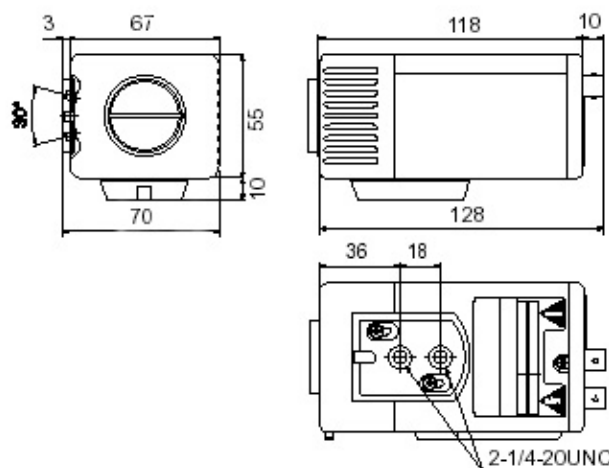

### WVCP470

MODELE	WVCP480
Standard vidéo	PAL
Capteur d'image	1/3" CCD couleur avec mode noir et blanc
Nombre de pixels	768(H)X494(V)
Résolution Hor.	480 Lignes TV (couleur); 570 Lignes TV (N/B)
Synchronisation	Interne
Balayage	625 Lignes 2 : 1 Entrelacé
Sortie vidéo	Composite 1.0 [Vp-p] 75 Ω / connecteur BNC
Rapport signal/bruit	50dB
Sensibilité	0.8 Lux / F1.4 ( Couleur ), 0.1 lux at F1.4 (B/W)
BLC	Automatique
Balance des blancs	ATW1, ATW2, ou AWC ( sélectionnable )
Contrôle du gain	Oui
Obturbateur électronique	1/60 - 1/10,000sec Auto
Alimentation	220 V
Consommation	4.8 W
Temp. de fonctionnement	-10° C ~ + 50° C
Dimensions	55 x 70 x 128 mm
Poids	~ 460 g

Unité de mesure : mm