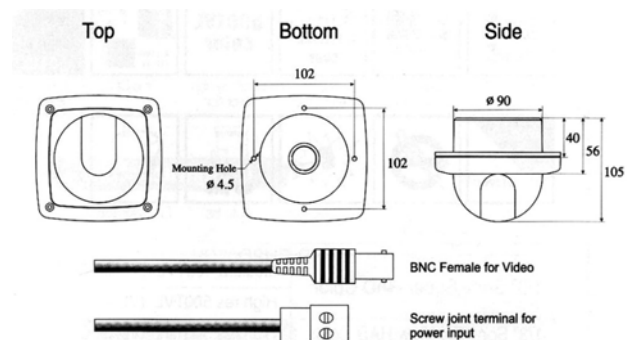

### WD90HVFIRDS

MODELE	WD90HVFIRDS
Standard vidéo	PAL
Capteur d'image CCD	SONY 1/3" Super HAD Haute-résolution Couleur
Montage	En saillis
Nombre de pixels	752(H) x 582(V)
Résolution Hor.	500 LTV (Couleur) / 560 LTV (N&B)
Synchronisation	Interne
Balayage	625 Lignes 2 : 1 Entrelacé
Sortie vidéo	Composite 1.0 [Vp-p] 75 Ω
Rapport signal/bruit	> 50dB (AGC OFF)
Sensibilité	0.3 Lux / F2.0, 0 lux (LED on)
BLC	Automatique
Balance des blancs	2100° K - 9100° K (Auto)
Contrôle du gain	4dB~30dB (Auto)
Correction Gamma	$\gamma = 0.45$
Effet Smear	0.005%
Obturbateur électronique	1/50 - 1/100 000 sec (Auto)
Projecteur LED IR	850nm (visible) 21 LEDs 30°
Portée IR	35 m
MTBF	80 000 heures
Alimentation	DC12V
Consommation	~130mA (IR off)
Objectif varifocal	4 - 9 mm Angle horizontal = 37° - 65°
Temp. de fonctionnement	-10° C ~ + 50° C
Humidité	90% max.
Dimensions	127(D) x 80(L) mm
Étanchéité	IP66
Poids	1 Kg