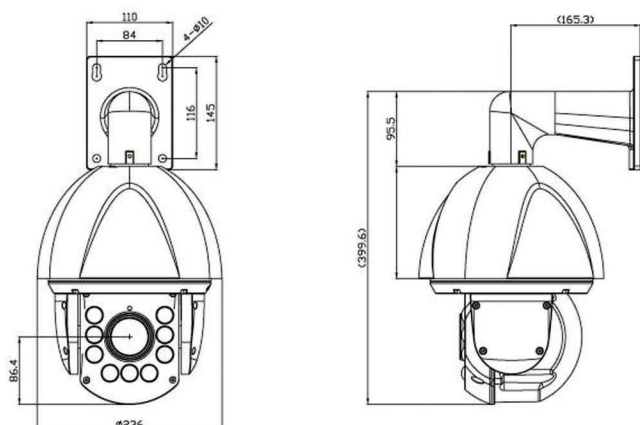

OPTP20255XR

DOME PTZ IR 2 MEGAPIXEL - ZOOM 20X OPTIQUE
 PROTOCOLE ONVIF (PROFILE-S)
 OBJECTIF 4.7 A 94 MM - WDR ET 2D-3DNR
 PORTEE IR DE 200 M
 ALIMENTATION 24V AC
 IP 66

STARLUX
Night vision in color

Caractéristiques techniques

OPTEC

Capteur d'image	1/2.8" Type Exmor R CMOS	RS-485	1 Port
Jour et Nuit	Vrai Jour/Nuit (ICR)	Sécurité	Password / Logs / HTTPS
Environnement	IP 66	Protocoles	FTP / SMTP / UPnP / DNS / DynDNS NTP / RTSP / RTP / UDP / ICMP / DHCP SNMP / IP Filter
Zoom optique	20X	Intelligence vidéo	Détection de mouvement, 12x12 blocs
Zoom numérique	12X	Déclenchement d'alarme	Détection de mouvement 4 capteurs 2 sorties d'alarmes
Objectif	20X AF Zoom (4.7 à 94 mm)	Notification d'alarme	Fichier envoyer par FTP ou email
Portée IR	200 M	Buffer vidéo	5 Mo pre-alarme 180 sec en post-alarme
Luminosité min.	0 Lux avec IR	Enregistrement	Enregistrement su MicroSD/SDHC
Pan / Tilt	Pan : 360° / 90°	Mise a jour logiciel	A distance par le réseau
WDR	3 niveaux (30 / 80 / 120dB), Auto, OFF	API	Interface ActiveX (ocx(dll) + document)
Réduction du bruit	2D-3DNR	Alimentation	24V AC / 2.5A 13W, 35W avec IR ON
Balance des blancs	Auto / Manuel / Intérieur / Extérieur	Poids	4 500g
Compression	H.264, MPEG	LED	Affichage de l'état de la connexion réseau
Résolution	Jusqu'à 1920x1080	Dimensions	236 (D) x 399.6(H) mm
Débit d'image	30 IPS	Condition de fonctionnement	-25° à 50°C
Streaming vidéo	Multi-stream H.264, MJPEG, (VBR / CBR)	Logiciel Inclu	IP Installer (Windows)
Paramétrage d'image	Zone de masquage, DSS, mirror, V-flip		
Audio	Two-way, full duplex, G.711, 8KHz, 64 KHz		
E/S Audio	1x entrée microphone, 1 sortie		