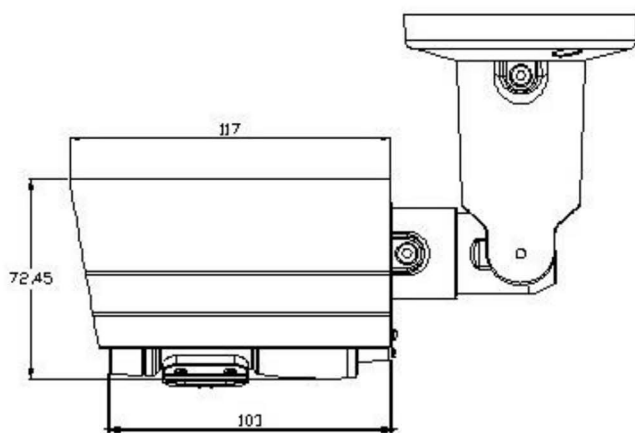

> Détails

External zoom/Focus adjustment