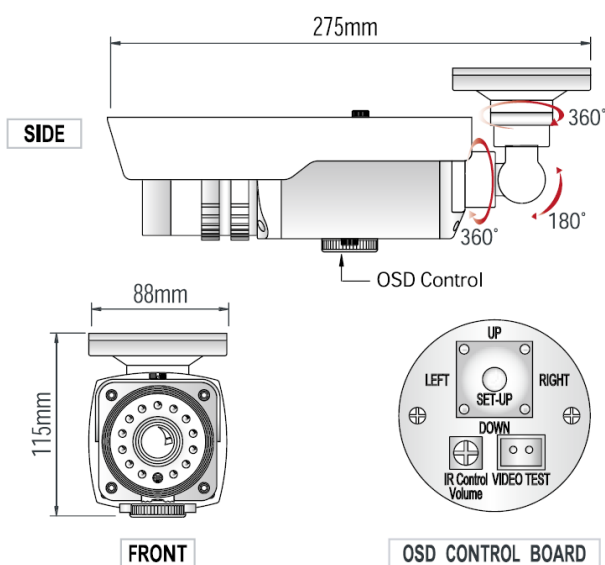

WDNR550IRPX

CAMERA COULEUR JOUR / NUIT
 HAUTE RESOLUTION 540 LTV
 OBJECTIF VARIFOCAL 5~50 MM
 21 LEDs IR 850NM
 IP66

OSD

Standard vidéo	PAL
Capteur d'image	1/3" PIXIM WDR DSP Sensor (Couleur)
Balayage	2 :1 Entrelacé
Nombre de pixels effect.	720 (H) x 540 (V)
Résolution H.	540 LTV (Couleur) – 560 LTV (N&B)
Synchronisation	Interne
Rapport Signal / Bruit	> 50 dB (AGC Off)
Sortie vidéo	Composite 1.0V [p-p] 75 Ω
Luminosité Minimale	0,5 Lux (IR Off) - 0.03 Lux (IR On)
Balance des Blancs	ATW / Manuel / AWC Sélectionnable
Gamma Correction	0.45
Objectif	DC Auto VariFocal 5~50mm
Contrôle du Gain	6dB~42dB AUTO / Low / Middle / High
Menu OSD	Intégré
WDR	Normal / Interieur / Exterieur
DNR	On/Off
Mirror	On/Off
Communication	RS-485 (Pelco-D Protocol)
Temp. de fonctionnement	-10° C ~ + 50° C
Alimentation	12V DC - 400 mA max.
Dimensions	88 (L) x 115 (H) x 275 (D) mm
Poids	1800 g.