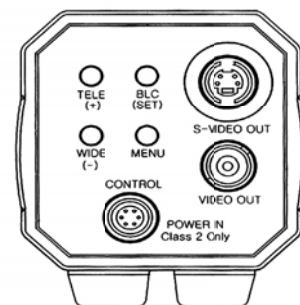

### 202CZH

MODELE	202CZHC
Standard vidéo	PAL
Objectif Zoom	F1.6 , f=3.9-85.8mm, Zoom 22X optique
Angle Vision	Horizontale:47° (WIDE), 3°(TELE)
Capteur d'image	1/4" (G5) SUPER HAD CCD
Nombre de pixels	795(H) x 596(V)
Nbre de pixels effect.	752(H)X582(V)
Résolution Hor.	480Lignes TV
Rapport signal/bruit	> 48dB
Synchronisation	Sync. Interne
Fonction caméra	Commande PT Zoom
Balance des blancs	Auto / Push
Obturbateur électronique	1/50 ~ 1/100 000sec Auto
Netteté	Manuel (Netteté Up ~ Down)
Luminosité	Manuel (Luminosité Up ~ Down)
Fonction OSD	ON / OFF
Mode	Miroir, Auto focus, auto Iris (ON / OFF)
Alimentation	DC 9V à 15V
Dimension	60 (L) x 60 (H) x 101 (P)mm

### WRC

Télécommande filaire pour commande de zoom et paramétrage caméra