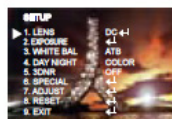

DNR37MIN

CAMERA MINIATURE COULEUR JOUR / NUIT
 HAUTE RESOLUTION 550 LTV – 0,00001 LUX
 OBJECTIF SEMI CONE 3,7 MM
 TECHNOLOGIE DNR ET WDR INTEGREES
 DETECTION DE MOUVEMENT – ZOOM DIGITAL X32

FRONT

SIDE

BACK

OSD Control Board

OSD

Standard vidéo	PAL
Capteur d'image	1/3 " Sony CCD
Balayage	2 :1 Entrelacé
Nombre de pixels effect.	752 (H) x 582 (V)
Résolution Hor.	550 LTV
Obturbateur électronique	1/60 ~ 1/120 000 sec
Rapport signal/bruit	52 dB (AGC OFF)
Sensibilité minimal	0.00001 Lux
Balance des blancs	Auto (ATW) / AWB / AWC
Contrôle du gain	Programmable
Synchronisation	Interne
Menu OSD	Intégré
Sens – up	Auto / programmable
BLC	Oui
Jour / Nuit	Oui
Fonction WDR	Intégré
Fonction DNR	ON / OFF (1~50 niveaux programmables)
Détection de mouvement	On / Off (4 zones, Sortie alarme)
Masquage de zone	On / Off (8 zones programmables)
Freeze	On/Off
Mirror	Off / Mirror
Contour de l'image	0 ~ 31 - Niveau ajustable
Objectif	Objectif semi cône 3,7 mm
Zoom digital	x32
Temp. de fonctionnement	- 10° C ~ + 50° C
Temp. de stockage	- 20° C ~ + 60° C
Consommation	120 mA
Alimentation	DC 12V
Dimensions	34 (L) x 34 (H) x 19 (D) mm
Poids	60 g