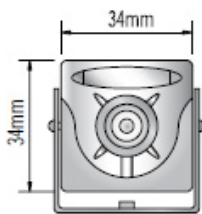

DNR37MIN

CAMERA MINIATURE COULEUR JOUR / NUIT
 HAUTE RESOLUTION 550 LTV – 0,00001 LUX
 OBJECTIF SEMI CONE 3,7 MM
 TECHNOLOGIE DNR ET WDR INTEGREES
 DETECTION DE MOUVEMENT – ZOOM DIGITAL X32

FRONT

SIDE

BACK

OSD Control Board

OSD

Standard vidéo	PAL
Capteur d'image	1/3 " Sony CCD
Balayage	2 :1 Entrelacé
Nombre de pixels effect.	752 (H) x 582 (V)
Résolution Hor.	550 LTV
Obturbateur électronique	1/60 ~ 1/120 000 sec
Rapport signal/bruit	52 dB (AGC OFF)
Sensibilité minimal	0.00001 Lux
Balance des blancs	Auto (ATW) / AWB / AWC
Contrôle du gain	Programmable
Synchronisation	Interne
Menu OSD	Intégré
Sens – up	Auto / programmable
BLC	Oui
Jour / Nuit	Oui
Fonction WDR	Intégré
Fonction DNR	ON / OFF (1~50 niveaux programmables)
Détection de mouvement	On / Off (4 zones, Sortie alarme)
Masquage de zone	On / Off (8 zones programmables)
Freeze	On/Off
Mirror	Off / Mirror
Contour de l'image	0 ~ 31 - Niveau ajustable
Objectif	Objectif semi cône 3,7 mm
Zoom digital	x32
Temp. de fonctionnement	- 10° C ~ + 50° C
Temp. de stockage	- 20° C ~ + 60° C
Consommation	120 mA
Alimentation	DC 12V
Dimensions	34 (L) x 34 (H) x 19 (D) mm
Poids	60 g