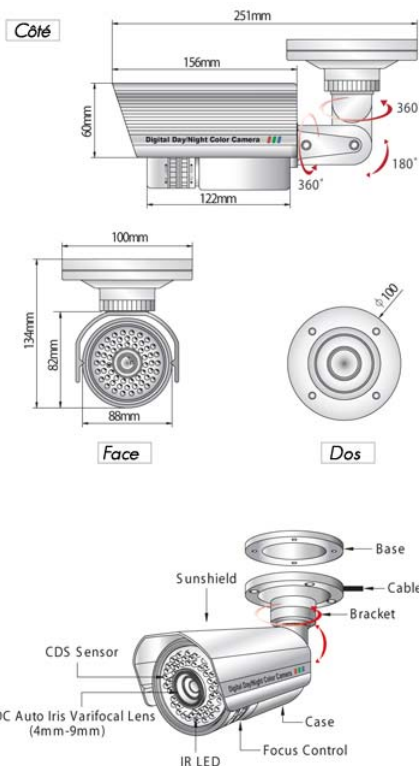

# HDNR2812IR

CAMERA COULEUR JOUR / NUIT  
 HAUTE RESOLUTION 560 LTV – 0,00006 LUX  
 OBJECTIF VARIFOCAL 2,8 – 12 MM – MENU OSD  
 56 DIODES - DISTANCE IR 50/30 METRES – DC 12V

Built-in 21pcs IR LEDs, it can capture clear images as far as 20-40m away even completely darkness.

1/3" CCD	DAY & NIGHT	NIGHT DAY FILTER CHANGE	Minimum Illumination 0.00006Lux	Auto White Balance
High Speed Shutter	Motion Detection	OSD	DC VIDEO LENS	560 Horizontal Resolution
Sensitivity Up 2 x-128 x	Auto Focus Control	BLC Backlight Compensation	Anti Vandal Hood Camera	IP65
DC 12V / AC 24V				

<b>Standard vidéo</b>	PAL
<b>Capteur d'image</b>	1/3 " Sony Super HAD
<b>Balayage</b>	2 :1 Entrelacé
<b>Nombre de pixels effect.</b>	752 (H) x 582 (V)
<b>Résolution Hor.</b>	560 LTV (Couleur) / 600 LTV (N&B)
<b>Obturbateur électronique</b>	1/60 ~ 1/120,000 sec
<b>Rapport signal/bruit</b>	52 dB (AGC OFF)
<b>Sensibilité minimal</b>	0.00006 Lux à F1.2
<b>Balance des blancs</b>	Auto (ATW) / AWB / AWC
<b>Contrôle du gain</b>	Programmable
<b>Synchronisation</b>	Interne
<b>Menu OSD</b>	Intégré
<b>Rétro éclairage</b>	BLC / HSBLIC / OFF (programmable)
<b>Sens - up</b>	Auto / programmable
<b>Fonction DNR</b>	ON / OFF (1~50 niveaux programmables)
<b>Fonction WDR</b>	Intérieur / Extérieur / Off
<b>Détection de mouvement</b>	On / Off (4 zones, Sortie alarme)
<b>Masquage de zone</b>	On / Off (4 zones programmables)
<b>Jour / Nuit</b>	Oui
<b>Contour de l'image</b>	Niveau ajustable
<b>Objectif</b>	Auto iris - Varifocal 2,8 – 12 mm
<b>Option sur commande</b>	Objectif 3,5 – 16 mm ou 9 – 22 mm
<b>Infra Rouge</b>	56 pcs IR LEDs – 850 nm
<b>Distance</b>	Int : 50 mètres – Ext : 30 mètres
<b>Etanchéité</b>	IP65

<b>Temp. de fonctionnement</b>	- 10° C ~ + 50° C
<b>Dimensions</b>	100 (L) x 134 (H) x 251 mm (D)
<b>Poids</b>	2000 g
<b>Consommation</b>	800mA max
<b>Alimentation</b>	DC 12V