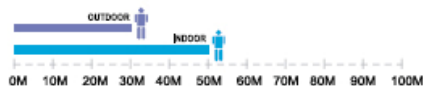

1/3" CCD	DAY & NIGHT	NIGHT DAY FILTER CHANGE	Minimum Illumination 0.00006Lux	Auto White Balance
High Speed Shutter	Motion Detection	OSD	DCVIDEO LENS	560 Horizontal Resolution
Sensitivity Up 2 x-128 x	Auto Gain Control	BLC Backlight Compensation	Anti Vandal Dome Camera	IP65
DC 12V / AC 24V				

Standard vidéo	PAL
Capteur d'image	1/3 " Sony Super HAD
Balayage	2 :1 Entrelacé
Nombre de pixels effect.	752 (H) x 582 (V)
Résolution Hor.	560 LTV (Couleur) / 600 LTV (N&B)
Obturbateur électronique	1/60 ~ 1/120 000 sec
Rapport signal/bruit	52 dB (AGC OFF)
Sensibilité minimal	0.00006 Lux à F1.2
Balance des blancs	Auto (ATW) / AWB / AWC
Contrôle du gain	Programmable
Synchronisation	Interne
Menu OSD	Intégré
Rétro éclairage	BLC / HSBL / OFF (programmable)
Sens - up	Auto / programmable
Fonction DNR	ON / OFF (1~50 niveaux programmables)
Fonction WDR	Intégré
Détection de mouvement	On / Off (4 zones, Sortie alarme)
Masquage de zone	On / Off (8 zones programmables)
Jour / Nuit	Oui
Contour de l'image	0 ~ 31 (Niveau ajustable)
Objectif	Auto iris - Varifocal 2,8 – 12 mm
Option sur commande	Objectif 3,5 – 16 mm (Sur commande)
Infra Rouge	33 pcs IR LEDs – 850 nm
Distance	Int : 50 mètres – Ext : 30 mètres
Rotation	3 axes antivandal
Etanchéité	IP65
Zoom digital	On / Off (x32)

Temp. de fonctionnement	- 10° C ~ + 50° C
Dimensions	140 (L) x 100 (H) x 140 mm (D)
Poids	900 g
Consommation	450 mA max
Alimentation	DC 12V / AC 24V