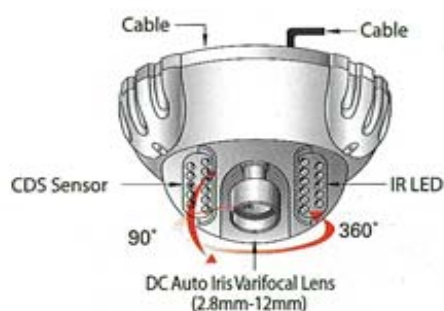

DHDNR2812IR

DOME COULEUR **JOUR / NUIT**
 HAUTE RESOLUTION **560 LTV – 0,00006 LUX**
 OBJECTIF VARIFOCAL **2,8 – 12 MM** – MENU OSD
 33 DIODES - DISTANCE IR **50/30 METRES** – DC 12V
 FONCTION **DNR ET WDR** INTEGREES

Face

Built-in 21pcs IR LEDs, it can capture clear images as far as 20-40m away even completely darkness.

1/3" CCD	DAY & NIGHT	NIGHT DAY FILTER CHANGE	Minimum Illumination 0.00006Lux	Auto White Balance
High Speed Shutter	Motion Detection	OSD	DCVIDEO LENS	560 Horizontal Resolution
Sensitivity Up 2 x-128 x	Auto Gain Control	BLC Backlight Compensation	Anti Vandal Dome Camera	IP65
DC 12V / AC 24V				

Standard vidéo	PAL
Capteur d'image	1/3 " Sony Super HAD
Balayage	2 :1 Entrelacé
Nombre de pixels effect.	752 (H) x 582 (V)
Résolution Hor.	560 LTV (Couleur) / 600 LTV (N&B)
Obturbateur électronique	1/60 ~ 1/120 000 sec
Rapport signal/bruit	52 dB (AGC OFF)
Sensibilité minimal	0.00006 Lux à F1.2
Balance des blancs	Auto (ATW) / AWB / AWC
Contrôle du gain	Programmable
Synchronisation	Interne
Menu OSD	Intégré
Rétro éclairage	BLC / HSBL / OFF (programmable)
Sens - up	Auto / programmable
Fonction DNR	ON / OFF (1~50 niveaux programmables)
Fonction WDR	Intégré
Détection de mouvement	On / Off (4 zones, Sortie alarme)
Masquage de zone	On / Off (8 zones programmables)
Jour / Nuit	Oui
Contour de l'image	0 ~ 31 (Niveau ajustable)
Objectif	Auto iris - Varifocal 2,8 – 12 mm
Option sur commande	Objectif 3,5 – 16 mm (Sur commande)
Infra Rouge	33 pcs IR LEDs – 850 nm
Distance	Int : 50 mètres – Ext : 30 mètres
Rotation	3 axes antivandal
Etanchéité	IP65
Zoom digital	On / Off (x32)

Temp. de fonctionnement	- 10° C ~ + 50° C
Dimensions	140 (L) x 100 (H) x 140 mm (D)
Poids	900 g
Consommation	450 mA max
Alimentation	DC 12V / AC 24V