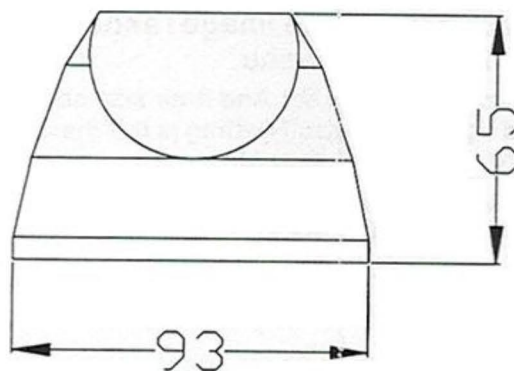

DOME6FIR

DOME COULEUR JOUR-NUIT IR
RESOLUTION 700 LTV
OBJECTIF FIXE 3.6 MM
24 LEDs IR AVEC PORTEE DE 20 METRES
FONCTION 2D-3DNR, BLC, AGC ET WDR

OPTEC

> Caractéristiques techniques

Standard vidéo	PAL	Web	Multi-état sélection mode
Capteur d'image	1/3" Sony Exview CCD II	Contrôle du gain	Auto / Manuel (8 niveaux)
Nombre de pixels	1020(H) x 596(V)	Sortie vidéo	Composite 1V p-p, 75 Ohms
Résolution horizontale	700 LTV	Compensation de contre-jour	WDR et BLC
Mode de contrôle	Menu OSD avec 8 langues	Etenchéité	IP 66
Jour / Nuit	Auto. / Manuel	Alimentation	12V DC - 300mA
Détection de mouvement	4 zones programmables	Objectif	Fixe 3.6 mm
Zone de masquage	8 zones programmables	Dimensions	93 (D) x 65(H) mm
Luminosité minimale	0 Lux / F 1.2 (IR ON)	Poids	450g
Rapport signal / bruit	Plus de 52 dB	Température de fonctionnement	-10 à 50° C Humidité à 95% max
Obturbateur électronique	1/50 à 1/100,000 s. (Auto/fixe)		
Portée IR	20 mètres		
Nombre de LEDs IR	24 LEDs IR		

> Détails

Unit:mm