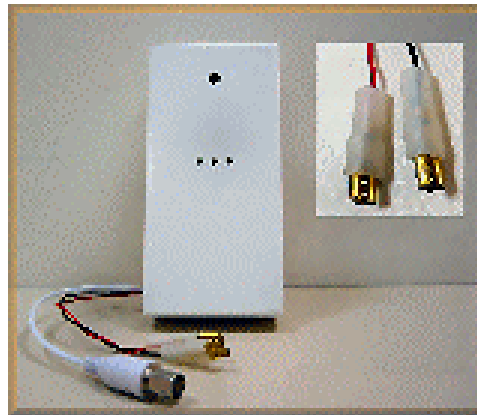

## ENREGISTREUR EMBARQUE ET MOBILE

### MemoCam DVR Mobile

MODELE	MemoCam DVR Mobile
Entrée Vidéo	1 externe avec connecteur BNC et 2 interne avec connecteurs
Sortie Vidéo	Oui
Entrée contact sec	3 pour déclenchement externe
Type de Mémoire	Carte Mémoire MMC 8, 16, 32, 64, 128 Mo (livré avec une carte de 16 Mo)
Lecteur carte	USB ( en option )
Mode d'enregistrement	Cyclique ou Continue
Déclenchement	Contact
Compression d'images	JPEG
Images enregistrées	De 3 images / sec. à 1 image / min.
Qualité d'enregistrement	Basse, moyenne, haute
Taille de l'image	De 5 à 20 Ko
Nombre d'images par événement	1 à 100 images par caméra
Alimentation	12 V DC
Consommation	150 mA (en mode enregistrement) et 20 mA ( veille)
Temp. de fonctionnement	0° C ~ + 50° C
Humidité	avec 80% RH
Dimensions	67 x 135 x 37 mm
Poids	250 g