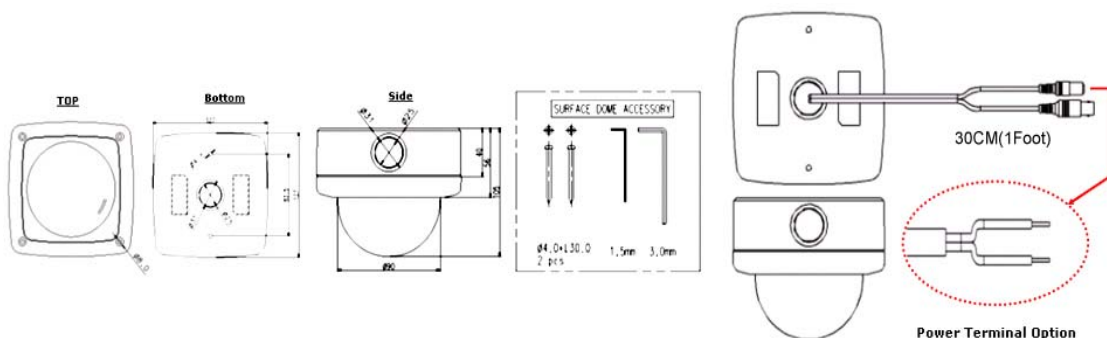

## CAMERA DOME COULEUR JOUR/NUIT PROJECTEUR INFRAROUGE 35m VARIFOCAL 9-22mm - saillie

### WD90IRV922S

MODELE	WD90IRV922S
Standard vidéo	PAL
Capteur d'image CCD	SONY 1/3" Super HAD Haute-résolution Couleur
Nombre de pixels	752(H) x 582(V)
Résolution Hor.	500 Lignes TV
Synchronisation	Interne
Balayage	625 Lignes 2 : 1 Entrelacé
Sortie vidéo	Composite 1.0 [Vp-p] 75 Ω
Rapport signal/bruit	> 50dB (AGC OFF)
Sensibilité	0.3 Lux / F2.0, 0 lux (LED on)
BLC	Automatique
Balance des blancs	2100° K - 9100° K (Auto)
Contrôle du gain	4dB~30dB (Auto)
Correction Gamma	$\gamma = 0.45$
Effet Smear	0.005%
Obturateur électronique	1/50 - 1/100 000 sec (Auto)
Projecteur LED IR	850nm (visible) 21 LEDs 30°
Portée IR	35 m
MTBF	80 000 heures
Alimentation	DC12V
Consommation	~130mA en veille / 370mA en infrarouge
Objectif	Varifocal 9-22mm (H 71°-31.6°)
Temp. de fonctionnement	-10° C ~ + 50° C
Humidité	90% max.
Dimensions	127 x 127 x 105(H) mm
Poids	1000 g
Étanchéité	IP67