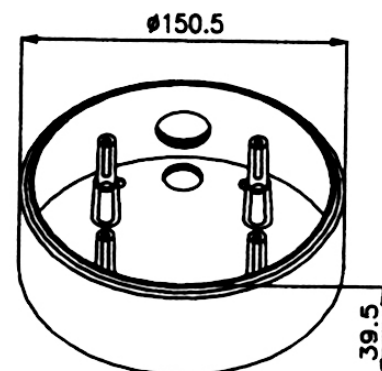

CAMERA DOME ANTIVANDAL CCD NOIR ET BLANC

VPD470BAV4

MODELE	VPD470BAV4
Standard vidéo	CCIR
Capteur d'image	1/3" Hte. Résolution SUPER HAD CCD Sony
Nombre de pixels	752(H) x 582(V) < CCIR >
Résolution Hor.	600 Lignes TV
Sensibilité	0,05 Lux / F2,0
Rapport signal/bruit	> 45dB (AGC OFF)
Obturbateur électronique	1/50 - 1/100,000sec Auto
Balance des blancs	Automatique
Sortie vidéo	Composite 1 [Vp-p] 75Ω
Objectif	F 2.5-6mm varifocal asservi
Alimentation	DC 12V (±10%)
Montage	Encastré ou en saillie. Livré avec connecteurs
Consommation	140mA
Dimensions	∅ 150 x (H) 100 mm