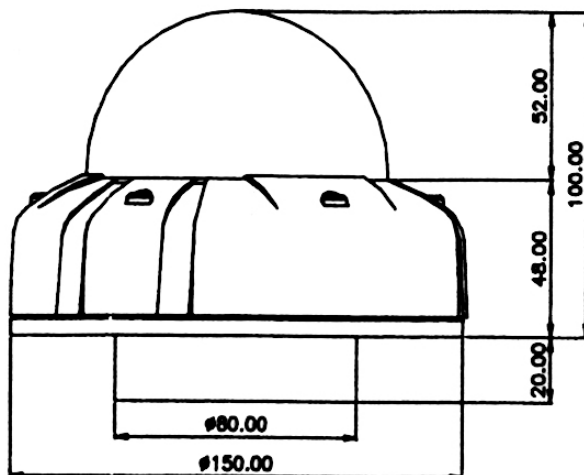

CAMERA DOME ANTIVANDAL CCD NOIR ET BLANC

VPD470BAV4

MODELE	VPD470BAV4
Standard vidéo	CCIR
Capteur d'image	1/3" Hte. Résolution SUPER HAD CCD Sony
Nombre de pixels	752(H) x 582(V) < CCIR >
Résolution Hor.	600 Lignes TV
Sensibilité	0,05 Lux / F2,0
Rapport signal/bruit	> 45dB (AGC OFF)
Obturbateur électronique	1/50 - 1/100,000sec Auto
Balance des blancs	Automatique
Sortie vidéo	Composite 1 [Vp-p] 75Ω
Objectif	F 2.5-6mm varifocal asservi
Alimentation	DC 12V (±10%)
Montage	Encastré ou en saillie. Livré avec connecteurs
Consommation	140mA
Dimensions	∅ 150 x (H) 100 mm