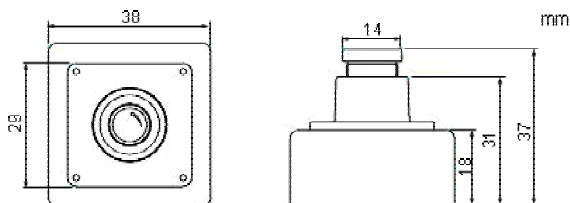

### S38CZHB

MODELE	S38CZHB
Standard vidéo	PAL
Nbre de pixels effect.	795(H) x 596(V)
Résolution Hor	480 Lignes TV
Capteur d'image	SONY 1/3"(G5)Haute Résolution SUPER HAD CCD
Rapport signal/bruit	> 48dB
Sensibilité basse Lum	1.0 Lux / F 2.0
Luminosité standard	1,000 Lux / F 4.0 (3,200° K)
Synchronisation	Interne / Externe (VD uniquement )
Correction Gamma	$\gamma = 0.45$
Balayage	2:1 Entrelacé
Balance des blancs	Auto
Contrôle du Gain	Auto
Compensation contre-jour	Auto
Obturbateur électronique	1/50 ~ 1/100,000sec Auto
Zoom Digital	3x(Normal -2x, 2-3x, 3-Auto)
Sortie vidéo	Composite 1 [Vp-p] 75 $\Omega$
Mode Miroir	ON / OFF
Interface	RS-232C TTL
Télécommande	Externe ( 8 positions )
Alimentation	DC 12V (+/- 10%)
Objectif standard	f3.6mm(Standard) -92° (Diagonale)
Temp. de fonctionnement	-20° C ~ + 60° C
Dimensions (L x H)	38mm x 38mm